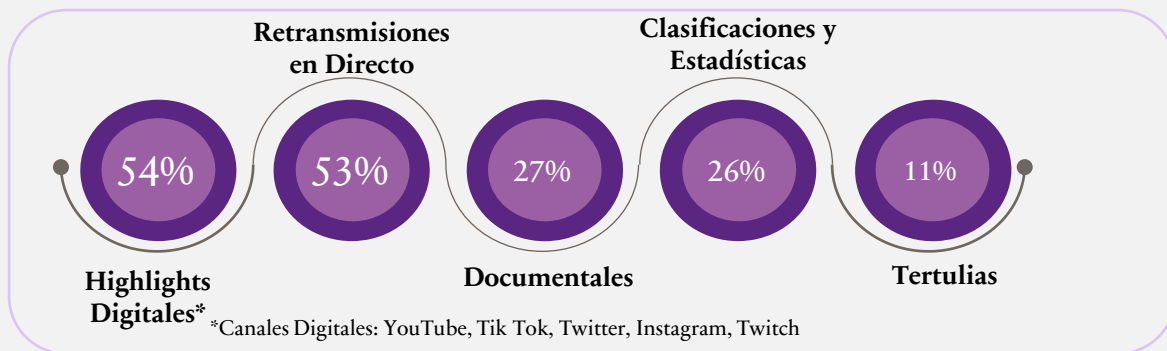

### Valores relacionados con el deporte femenino

### 5 TOP5 deportistas españolas más admiradas

- 01  Carolina Marín
- 02  Mireia Belmonte
- 03  Alexia Putellas
- 04  Ana Peleteiro
- 05  Almudena Cid

Base: Población española

Pregunta: ¿Con qué frecuencia sueles seguir o informarte sobre deporte femenino, de las competiciones o equipos que más te interesan? / ¿Hasta qué punto te atrae o te interesa el deporte femenino?

La **TV** sigue siendo el medio más habitual para seguir el deporte femenino, sin embargo, para la generación Z, las **RRSS** son su medio favorito.

#CANALES SEGUIMIENTO

#FORMATOS

#FRECUENCIA DE SEGUIMIENTO